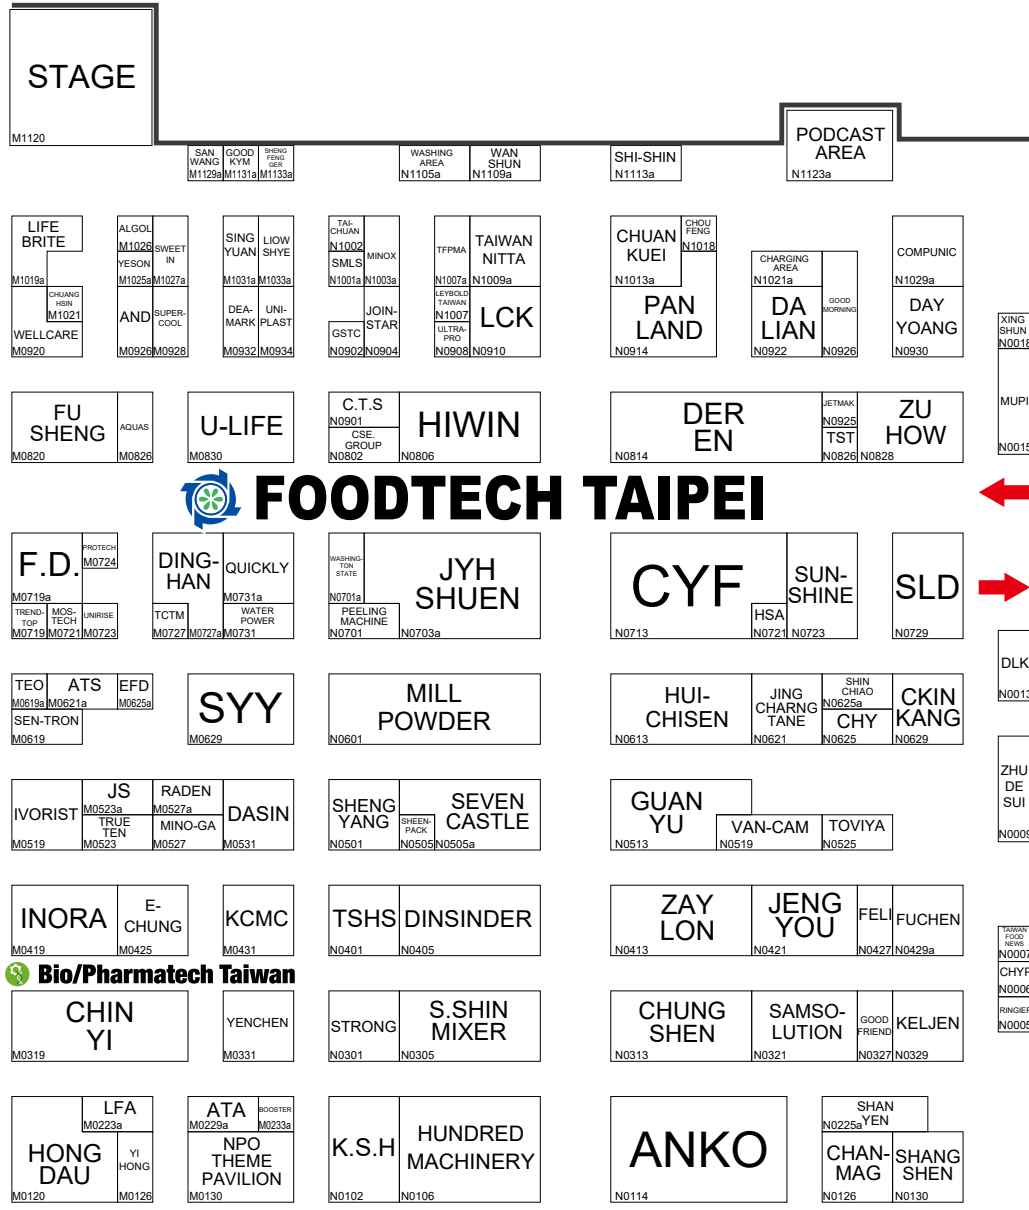

FOODTECH TAIPEI / BIO/PHARMATECH TAIWAN 2022

FLOOR PLAN

FOODTECH TAIPEI

Bio/Pharmatech Taiwan

Nangang Rd., Sec.1

MRT Nangang Exhibition Center Station

Visitor Entrance M

Visitor Entrance N